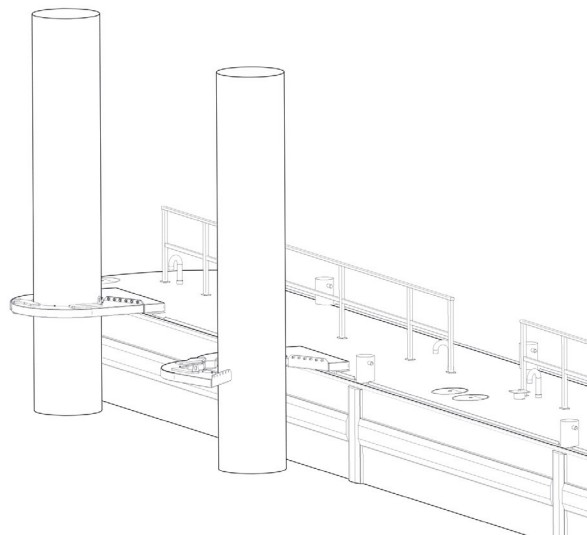

ANDERE DEKWERKTUIGEN

Kooiman Marine Group levert ook andere dekwerktuigen. Zowel voor de binnen- en duwvaart als voor offshore werkschepen. Bekend zijn de ankerlieren, koppellieren, petbolders, kikkers, kettingstoppers, koppellieren, spudpalen en de nieuw ontwikkelde Delta-Pins, Omega-Pins en Gamma-Pins. De productie van deze dekwerktuigen vindt plaats in eigen beheer waardoor u verzekerd bent van goed advies en snelle gerichte service.

WWW.KOOIMANMARINEGROUP.NL

LINDTSEDIJK 84 | 3336LE ZWIJNDRECHT | NEDERLAND | (T) +31 (0)78-6100477