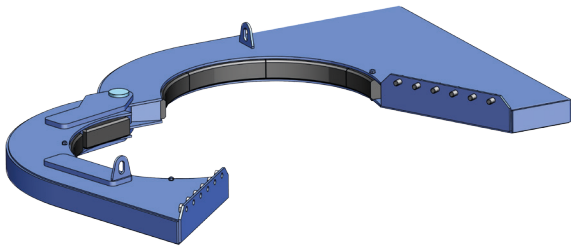

Kooiman paalbeugels worden al decennia toegepast op pontons in het Rotterdams havengebied en ver daarbuiten. De Kooiman paalbeugel dempt bewegingen van het ponton. Kleine golven worden geneutraliseerd en bewegingen door grotere golven en/of afmerende schepen worden beperkt en sneller gedempt. Het ponton ligt rustiger, geen gebonk en geen geluid. De paalbeugel is robuust, onderhoudsarm en snel te openen.

KOOIMAN PAALBEUGELS

SPECIFICATIE SHEET

PAALBEUGELS SPECIFICATIE SHEET

De Kooiman paalbeugel bestaat uit een goed geconserveerde en solide constructie met daarin kunststof geleide blokken. Twee bufferblokken zorgen ervoor dat de paalgeleider met voorspanning tegen de buispaal drukt. Beweging ten opzichte van de paal wordt hierdoor geremd. Dit vergroot het comfort op het ponton aanzienlijk.

De paalbeugels zijn geschikt voor de meest gangbare paaldiameters van \varnothing 508 mm tot aan \varnothing 1420 mm. De laatste wordt veelal gebruikt voor het afmeren van, onder andere, bunkerstations. Een aantal paalbeugels is altijd op voorraad, andere typen kunnen snel worden geleverd.

De instelbaar verende paalbeugels zijn een gepatenteerd product van Kooiman Haveninrichting, voorheen Van Eijk Haveninrichting. De paalbeugels zijn gestandaardiseerd maar kunnen, net als de andere producten van Kooiman Marine Group, in overleg met de klant worden ontwikkeld tot een toegespitst maatwerkproduct.