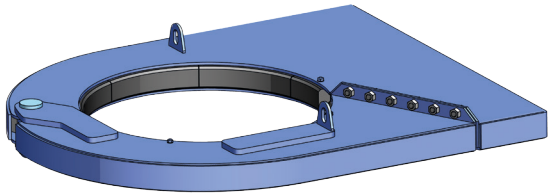

Kooiman paalbeugels worden al decennia toegepast op pontons in het Rotterdams havengebied en ver daarbuiten. De Kooiman paalbeugel dempt bewegingen van het ponton. Kleine golven worden geneutraliseerd en bewegingen door grotere golven en/of afmerende schepen worden beperkt en sneller gedempt. Het ponton ligt rustiger, geen gebonk en geen geluid. De paalbeugel is robuust, onderhoudsarm en snel te openen.

KOOIMAN PAALBEUGELS

SPECIFICATIE SHEET

PAALBEUGELS SPECIFICATIE SHEET

De Kooiman paalbeugel bestaat uit een goed geconserveerde en solide constructie met daarin kunststof geleide blokken. Twee bufferblokken zorgen ervoor dat de paalgeleider met voorspanning tegen de buispaal drukt. Beweging ten opzichte van de paal wordt hierdoor geremd. Dit vergroot het comfort op het ponton aanzienlijk.

De paalbeugels zijn geschikt voor de meest gangbare paaldiameters van \varnothing 508 mm tot aan \varnothing 1420 mm. De laatste wordt veelal gebruikt voor het afmeren van, onder andere, bunkerstations. Een aantal paalbeugels is altijd op voorraad, andere typen kunnen snel worden geleverd.

De instelbaar verende paalbeugels zijn een gepatenteerd product van Kooiman Haveninrichting, voorheen Van Eijk Haveninrichting. De paalbeugels zijn gestandaardiseerd maar kunnen, net als de andere producten van Kooiman Marine Group, in overleg met de klant worden ontwikkeld tot een toegespitst maatwerkproduct.