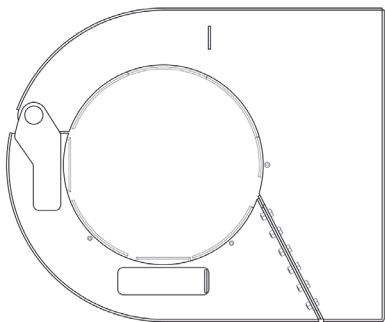

ANDERE DEKWERKTUIGEN

Kooiman Marine Group levert ook andere dekwerktuigen. Zowel voor de binnen- en duwvaart als voor offshore werkschepen. Bekend zijn de ankerlieren, koppellieren, petbolders, kikkers, kettingstoppers, koppellieren, spudpalen en de nieuw ontwikkelde Delta-Pins, Omega-Pins en Gamma-Pins. De productie van deze dekwerktuigen vindt plaats in eigen beheer waardoor u verzekerd bent van goed advies en snelle gerichte service.

WWW.KOOIMANMARINEGROUP.NL

LINDTSEDIJK 84 | 3336LE ZWIJNDRECHT | NEDERLAND | (T) +31 (0)78-6100477