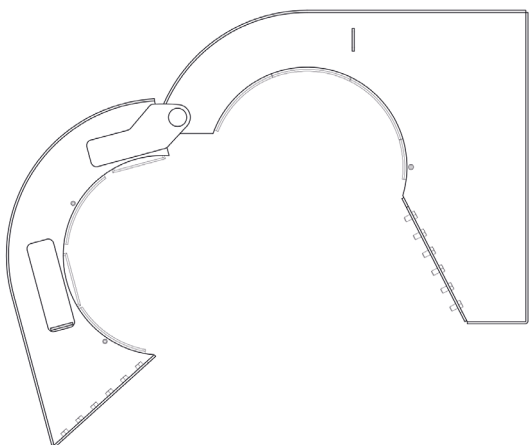

ANDERE DEKWERKTUIGEN

Kooiman Marine Group levert ook andere dekwerktuigen. Zowel voor de binnen- en duwvaart als voor offshore werkschepen. Bekend zijn de ankerlieren, koppellieren, petbolders, kikkers, kettingstoppers, koppellieren, spudpalen en de nieuw ontwikkelde Delta-Pins, Omega-Pins en Gamma-Pins. De productie van deze dekwerktuigen vindt plaats in eigen beheer waardoor u verzekerd bent van goed advies en snelle gerichte service.

WWW.KOOIMANMARINEGROUP.NL

LINDTSEDIJK 84 | 3336LE ZWIJNDRECHT | NEDERLAND | (T) +31 (0)78-6100477